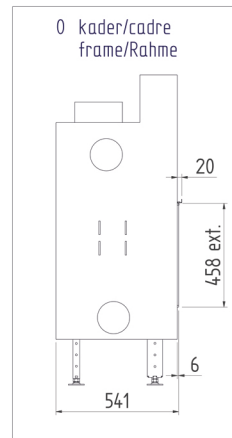

* Min.45mm zonder stelvoet
Min.115mm met stelvoet

Luna Diamond 700H