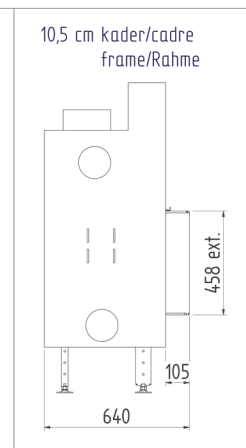

* Min.45mm zonder stelvoet
Min.115mm met stelvoet

Luna Diamond 700H