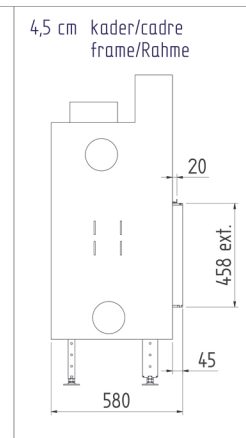

* Min.45mm zonder stelvoet
Min.115mm met stelvoet

Luna Diamond 700H