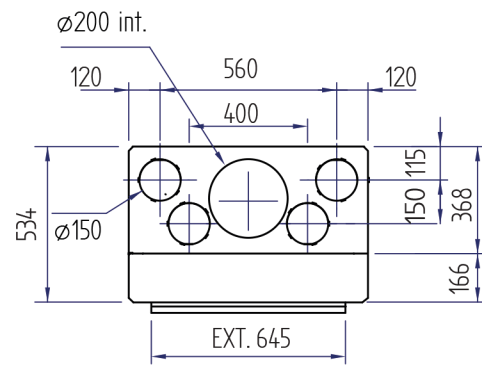

* Min.45mm zonder stelvoet
Min.115mm met stelvoet

Luna Diamond 700H