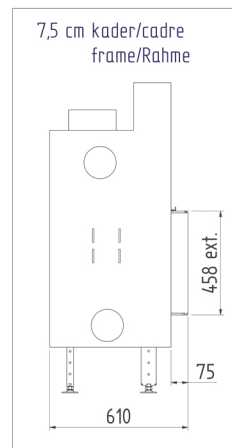

* Min.45mm zonder stelvoet
Min.115mm met stelvoet

Luna Diamond 700H