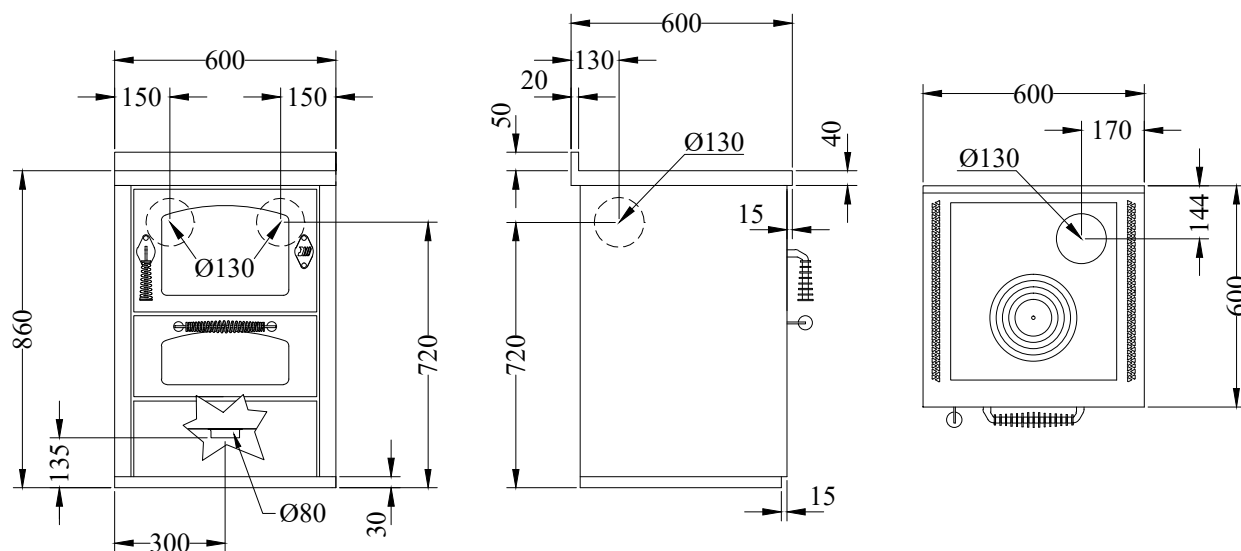

**D6****CUISINIÈRES À BOIS série "DOMINO"**

mm 600x600xh860

certification CE EN-12815

Disponible avec les couleurs:

Blanc, Bleu, Vert, Gris, Jaune, Noir, Rouge, Ivoire, Rouille, Inox

**ÉQUIPEMENTS STANDARDS**

- sortie de fumées supérieure à droite ou à gauche  $\varnothing$  130 mm
- porte du foyer réversible Droite ou Gauche
- four mm 340x470xh150
- lumière four et thermomètre
- plaque en fonte 450x480 mm avec cercle
- portes noires
- poignées inox D3
- plan inox de 40 mm (h totale 860 mm)
- socle inox h. 30 mm

**OPTIONS**

- mail courante avant, 2 ou 3 cotés
- disque chauffant "haute rendement"
- couvre-plaque

**DONNÉES TECHNIQUES**

Puissance calorifique nominale: 5.5 kW

Rendiment: 85 %

Puissance maximale: 7.5 kW

Co à 13 % O<sub>2</sub>: 0.08 %

Température des gaz d'échappement: 238 °C

Débit des gaz d'échappement: 6.3 g/s

Dimensions foyer (LxPxH): 38x25x15 cm

Poussières à 13% d'oxygène: 22.9 mg/Nm<sup>3</sup>

Dimensions de la bouche de chargement (LxH): 35x20 cm