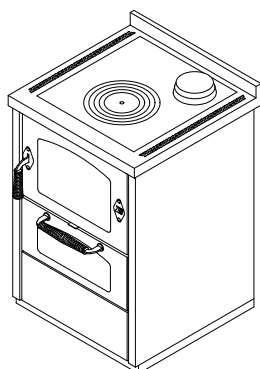

**D6****CUISINIÈRES À BOIS série "DOMINO"**

mm 600x600xh860

certification CE EN-12815

Disponible avec les couleurs:

Blanc, Bleu, Vert, Gris, Jaune, Noir, Rouge, Ivoire, Rouille, Inox

**ÉQUIPEMENTS STANDARDS**

- sortie de fumées supérieure à droite ou à gauche  $\varnothing$  130 mm
- porte du foyer réversible Droite ou Gauche
- four mm 340x470xh150
- lumière four et thermomètre
- plaque en fonte 450x480 mm avec cercle
- portes noires
- poignées inox D3
- plan inox de 40 mm (h totale 860 mm)
- socle inox h. 30 mm

**SUR DEMANDE**

- portes inox
- poignées inox D1
- sortie de fumées arrière ou latéral, à droite ou à gauche  $\varnothing$  130 mm
- plaque vitroceramique (sortie fumées arrière)
- prise d'air de l'extérieur