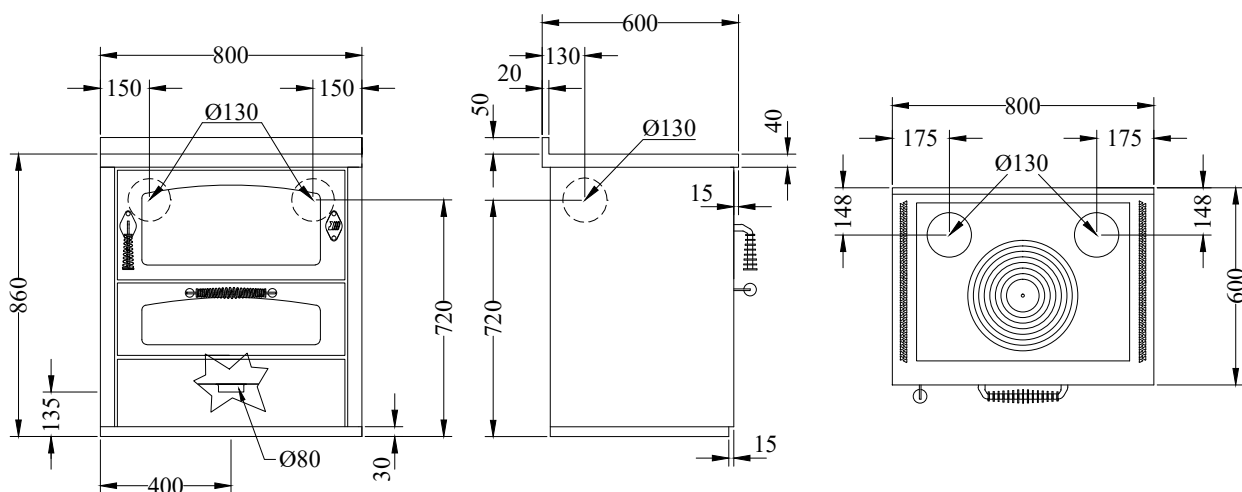

D8**CUISINIÈRES À BOIS série "DOMINO"**

mm 800x600xh860

certification CE EN-12815

Disponible avec les couleurs:

Blanc, Bleu, Vert, Gris, Jaune, Noir, Rouge, Ivoire, Rouille, Inox

ÉQUIPEMENTS STANDARDS

- sortie de fumées supérieure à droite ou à gauche \varnothing 130 mm
- porte du foyer réversible Droite ou Gauche
- four mm 540x470xh150
- lumière four et thermomètre
- plaque en fonte 650x480 mm avec maxi cercle \varnothing 320 mm
- portes noires
- poignées inox D3
- plan inox de 40 mm (h totale 860 mm)
- socle inox h. 30 mm

SUR DEMANDE

- portes inox
- poignées inox D1
- sortie de fumées arrière ou latéral, à droite ou à gauche \varnothing 130 mm
- plaque vitroceramique (sortie fumées arrière)
- prise d'air de l'extérieur

OPTIONS

- mail courante avant, 2 ou 3 cotés
- disque chauffant "haute rendement"
- couvre-plaque

**DONNÉES TECHNIQUES**

Puissance calorifique nominale: 7.5 kW	Rendiment: 87 %
Puissance maximale: 10 kW	Co à 13 % O ₂ : 0.10 %
Température des gaz d'échappement: 236 °C	Débit des gaz d'échappement: 7.2 g/s
Dimensions foyer (LxPxH): 57x25x25 cm	Poussières à 13% d'oxygène: 26 mg/Nm ³
Dimensions de la bouche de chargement (LxH): 55x20 cm	prise d'air de l'extérieur: \varnothing 80 mm
Dépression à la cheminée: 0.12 mbar	Poids net/avec emballage: 195/215 kg