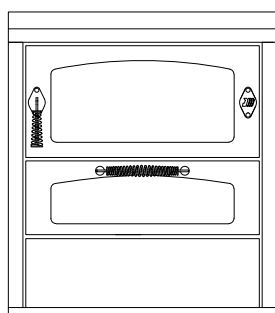

D8**CUISINIÈRES À BOIS série "DOMINO"**

mm 800x600xh860

certification CE EN-12815

Disponible avec les couleurs:

Blanc, Bleu, Vert, Gris, Jaune, Noir, Rouge, Ivoire, Rouille, Inox

ÉQUIPEMENTS STANDARDS

- sortie de fumées supérieure à droite ou à gauche \varnothing 130 mm
- porte du foyer réversible Droite ou Gauche
- four mm 540x470xh150
- lumière four et thermomètre
- plaque en fonte 650x480 mm avec maxi cercle \varnothing 320 mm
- portes noires
- poignées inox D3
- plan inox de 40 mm (h totale 860 mm)
- socle inox h. 30 mm

SUR DEMANDE

- portes inox
- poignées inox D1
- sortie de fumées arrière ou latéral, à droite ou à gauche \varnothing 130 mm
- plaque vitroceramique (sortie fumées arrière)
- prise d'air de l'extérieur

OPTIONS

- mail courante avant, 2 ou 3 cotés
- disque chauffant "haute rendement"
- couvre-plaque

**DONNÉES TECHNIQUES**

Puissance calorifique nominale: 7.5 kW	Rendiment: 87 %
Puissance maximale: 10 kW	Co à 13 % O ₂ : 0.10 %
Température des gaz d'échappement: 236 °C	Débit des gaz d'échappement: 7.2 g/s
Dimensions foyer (LxPxH): 57x25x25 cm	Poussières à 13% d'oxygène: 26 mg/Nm ³
Dimensions de la bouche de chargement (LxH): 55x20 cm	prise d'air de l'extérieur: \varnothing 80 mm
Dépression à la cheminée: 0.12 mbar	Poids net/avec emballage: 195/215 kg