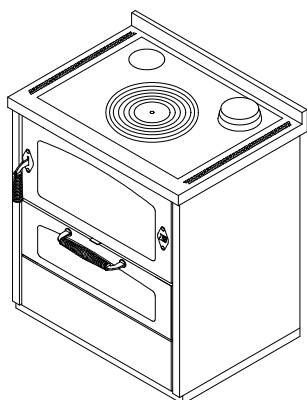

D8**CUISINIÈRES À BOIS série "DOMINO"**

mm 800x600xh860

certification CE EN-12815

Disponible avec les couleurs:

Blanc, Bleu, Vert, Gris, Jaune, Noir, Rouge, Ivoire, Rouille, Inox

ÉQUIPEMENTS STANDARDS

- sortie de fumées supérieure à droite ou à gauche \varnothing 130 mm
- porte du foyer réversible Droite ou Gauche
- four mm 540x470xh150
- lumière four et thermomètre
- plaque en fonte 650x480 mm avec maxi cercle \varnothing 320 mm
- portes noires
- poignées inox D3
- plan inox de 40 mm (h totale 860 mm)
- socle inox h. 30 mm

SUR DEMANDE

- portes inox
- poignées inox D1
- sortie de fumées arrière ou latéral, à droite ou à gauche \varnothing 130 mm
- plaque vitroceramique (sortie fumées arrière)
- prise d'air de l'extérieur

OPTIONS

- mail courante avant, 2 ou 3 cotés
- disque chauffant "haute rendement"
- couvre-plaque

**DONNÉES TECHNIQUES**

Puissance calorifique nominale: 7.5 kW	Rendiment: 87 %
Puissance maximale: 10 kW	Co à 13 % O ₂ : 0.10 %
Température des gaz d'échappement: 236 °C	Débit des gaz d'échappement: 7.2 g/s
Dimensions foyer (LxPxH): 57x25x25 cm	Poussières à 13% d'oxygène: 26 mg/Nm ³
Dimensions de la bouche de chargement (LxH): 55x20 cm	prise d'air de l'extérieur: \varnothing 80 mm
Dépression à la cheminée: 0.12 mbar	Poids net/avec emballage: 195/215 kg