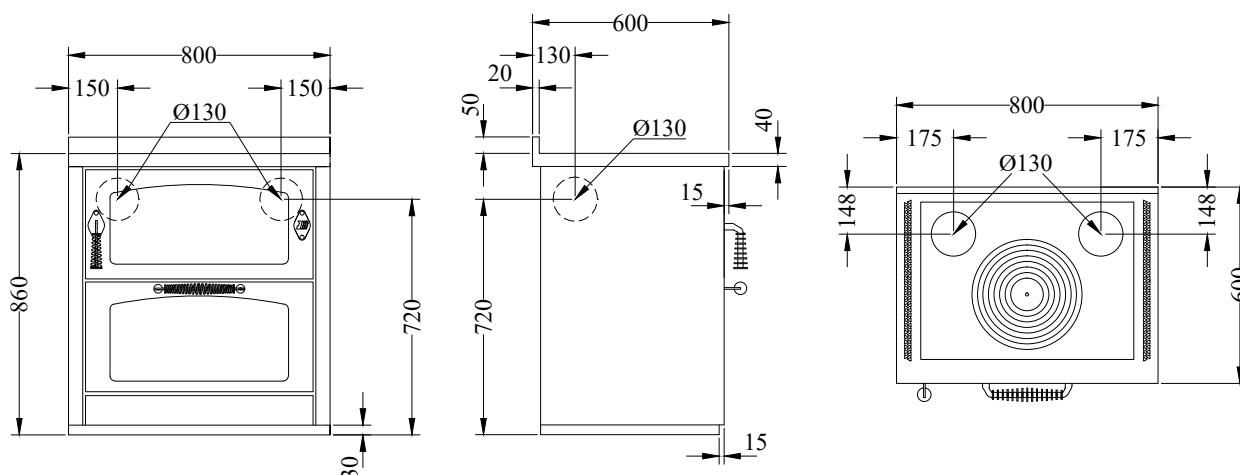

**D8 MAXI****CUISINIÈRES À BOIS série "DOMINO"** **de manincor**

mm 800x600xh860

certification CE EN-12815

Disponible avec les couleurs:

Blanc, Bleu, Vert, Gris, Jaune, Noir, Rouge, Ivoire, Rouille, Inox

**ÉQUIPEMENTS STANDARDS**

- sortie de fumées supérieure à droite ou à gauche  $\varnothing$  130 mm
- porte du foyer réversible Droite ou Gauche
- four mm 540x470xh260
- lumière four et thermomètre
- plaque en fonte 650x480 mm avec maxi cercle  $\varnothing$  320 mm
- portes noires
- poignées inox D3
- plan inox de 40 mm (h totale 860 mm)
- socle inox h. 30 mm

**DONNÉES TECHNIQUES**

Puissance calorifique nominale: 7.5 kW

Rendiment: 87 %

Puissance maximale: 10 kW

Co à 13 % O<sub>2</sub>: 0.10 %

Température des gaz d'échappement: 236 °C

Débit des gaz d'échappement: 7.2 g/s

Dimensions foyer (LxPxH): 57x25x25 cm

Poussières à 13% d'oxygène: 26 mg/Nm<sup>3</sup>

Dimensions de la bouche de chargement (LxH): 55x20 cm

prise d'air de l'extérieur ( $\varnothing$  80 mm): sur demande