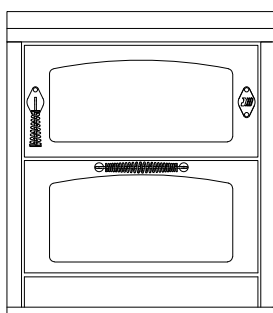

**D8 MAXI****CUISINIÈRES À BOIS série "DOMINO"** **de manincor**

mm 800x600xh860

certification CE EN-12815

Disponible avec les couleurs:

Blanc, Bleu, Vert, Gris, Jaune, Noir, Rouge, Ivoire, Rouille, Inox

**ÉQUIPEMENTS STANDARDS**

- sortie de fumées supérieure à droite ou à gauche  $\varnothing$  130 mm
- porte du foyer réversible Droite ou Gauche
- four mm 540x470xh260
- lumière four et thermomètre
- plaque en fonte 650x480 mm avec maxi cercle  $\varnothing$  320 mm
- portes noires
- poignées inox D3
- plan inox de 40 mm (h totale 860 mm)
- socle inox h. 30 mm