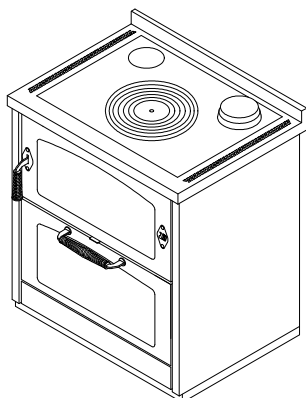

**D8 MAXI****CUISINIÈRES À BOIS série "DOMINO"** **de manincor**

mm 800x600xh860

certification CE EN-12815

Disponible avec les couleurs:

Blanc, Bleu, Vert, Gris, Jaune, Noir, Rouge, Ivoire, Rouille, Inox

**ÉQUIPEMENTS STANDARDS**

- sortie de fumées supérieure à droite ou à gauche  $\varnothing$  130 mm
- porte du foyer réversible Droite ou Gauche
- four mm 540x470xh260
- lumière four et thermomètre
- plaque en fonte 650x480 mm avec maxi cercle  $\varnothing$  320 mm
- portes noires
- poignées inox D3
- plan inox de 40 mm (h totale 860 mm)
- socle inox h. 30 mm

**SUR DEMANDE**

- portes inox
- poignées inox D1
- sortie de fumées arrière ou latéral, à droite ou à gauche  $\varnothing$  130 mm
- plaque vitroceramique (sortie fumées arrière)

**OPTIONS**

- mail courante avant, 2 ou 3 cotés
- disque chauffant "haute rendement"
- couvre-plaque

Dimensions foyer (LxPxH): 57x25x25 cm

Poussières à 13% d'oxygène: 26 mg/Nm<sup>3</sup>

Dimensions de la bouche de chargement (LxH): 55x20 cm

prise d'air de l'extérieur ( $\varnothing$  80 mm): sur demande